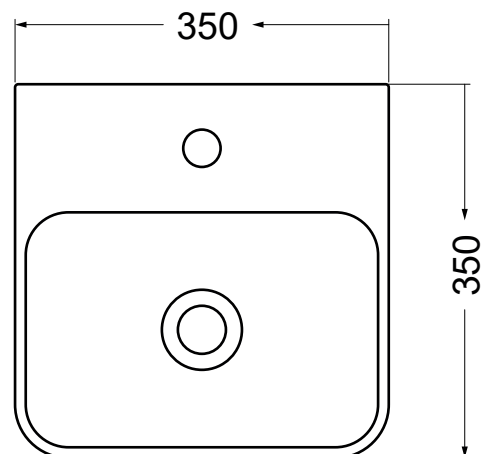

Axa 1020 Normal håndvask Udskæringsmål

Varenr.: 20608

VVS-nr.: 622701035

UDSKÆRINGSMÅL
AUSSPARURNG
CUTOUT

LAVABO®

- Vask
- - - - - Anbefalet udskærings hul

Væg

Udskæringen skal, på grund af tolerancer i produktionen,
altid foretages ud fra den leverede vask.