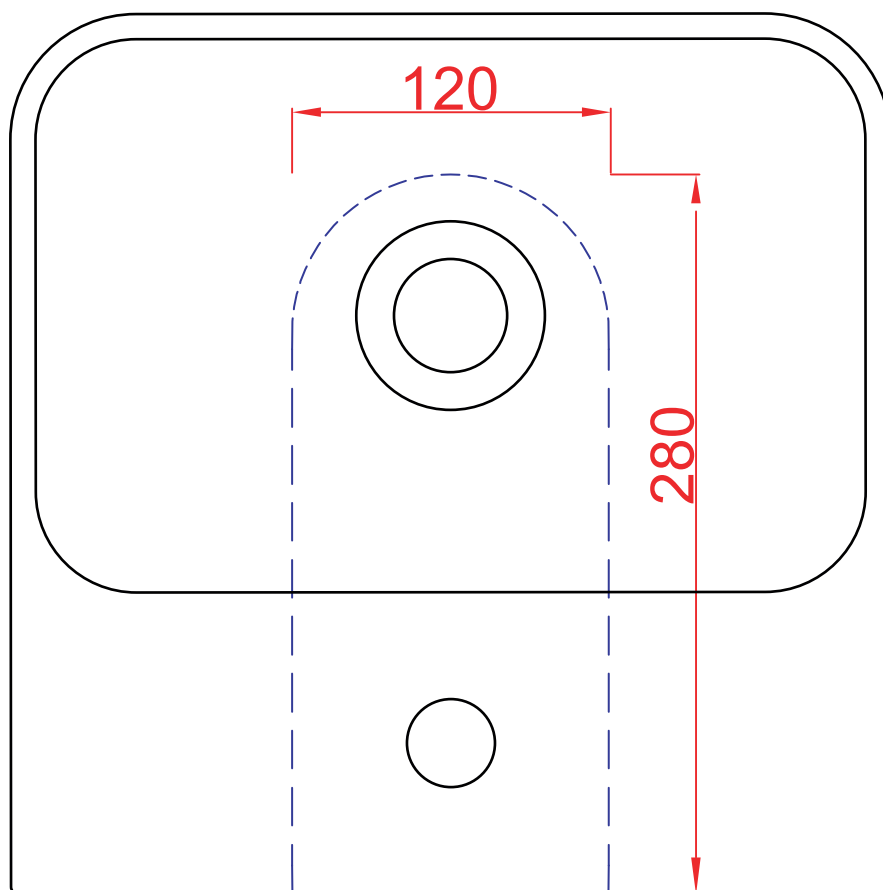

Axa 1020 Normal håndvask Udskæringsmål

Varenr.: 20608

VVS-nr.: 622701035

UDSKÆRINGSMÅL
AUSSPARURNG
CUTOUT

LAVABO®

- Vask
- - - - - Anbefalet udskærings hul

Væg

Udskæringen skal, på grund af tolerancer i produktionen,
altid foretages ud fra den leverede vask.